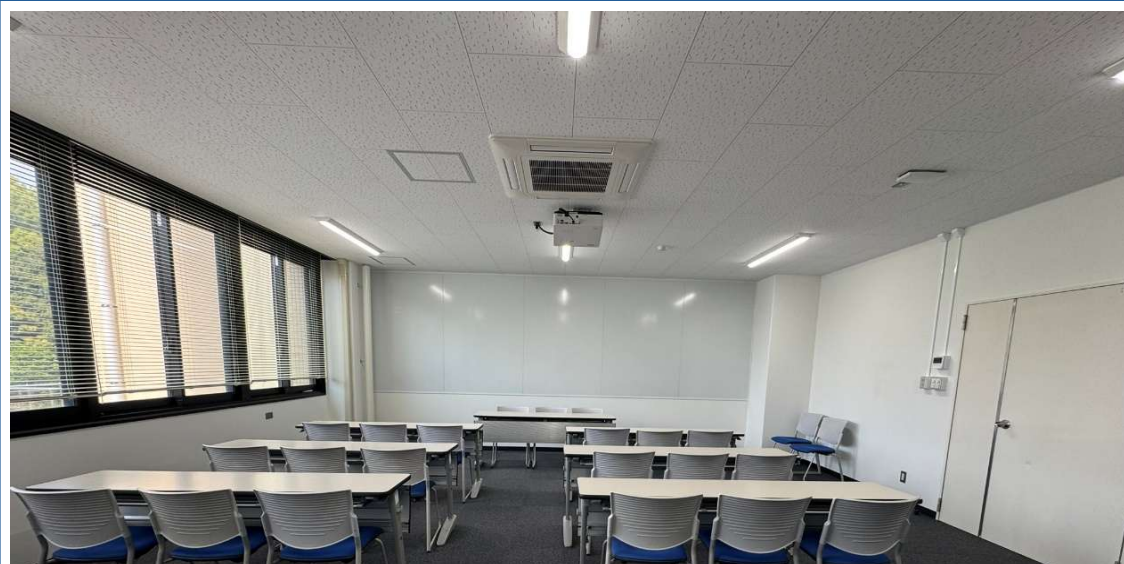

テニスコート

利用状況	<ul style="list-style-type: none">・ 体育科コースの講義を実施・ 学生サークル活動の実施
学外貸出	<ul style="list-style-type: none">・ 貸出可能 実績（鳴門中学校、鳴門高校） （社会人クラブチームほか）
設備	<ul style="list-style-type: none">・ ハードコート 6面・ オムニコート 3面 （オムニコートのみナイター設備有）
面積	<ul style="list-style-type: none">・ 施設面積 約3,300㎡
建築年	<ul style="list-style-type: none">・ 昭和60年

共通研究E棟1階イノベーションcommons

鳴門教育大学

利用状況	<ul style="list-style-type: none">・ソフト、ハードの取組が一体となり、多様なステークホルダーが「共創」できるスペースとして整備
学外貸出	<ul style="list-style-type: none">・貸出について検討中
設備	<ul style="list-style-type: none">・座席数 約24席・プロジェクター、大型モニター・空調設備
面積	<ul style="list-style-type: none">・部屋面積 118㎡(ラウンジ65㎡含む)
建築年	<ul style="list-style-type: none">・昭和61年（令和5年大規模改修）

共通研究E棟1階トレーニングルーム

鳴門教育大学

利用状況	<ul style="list-style-type: none">・ 体育科コースの実習を実施・ 学生及び教職員を対象に開放
学外貸出	<ul style="list-style-type: none">・ 貸出不可
設備	<ul style="list-style-type: none">・ 各種トレーニング器具
面積	<ul style="list-style-type: none">・ 部屋面積 201㎡
建築年	<ul style="list-style-type: none">・ 昭和61年（令和5年全面改修）