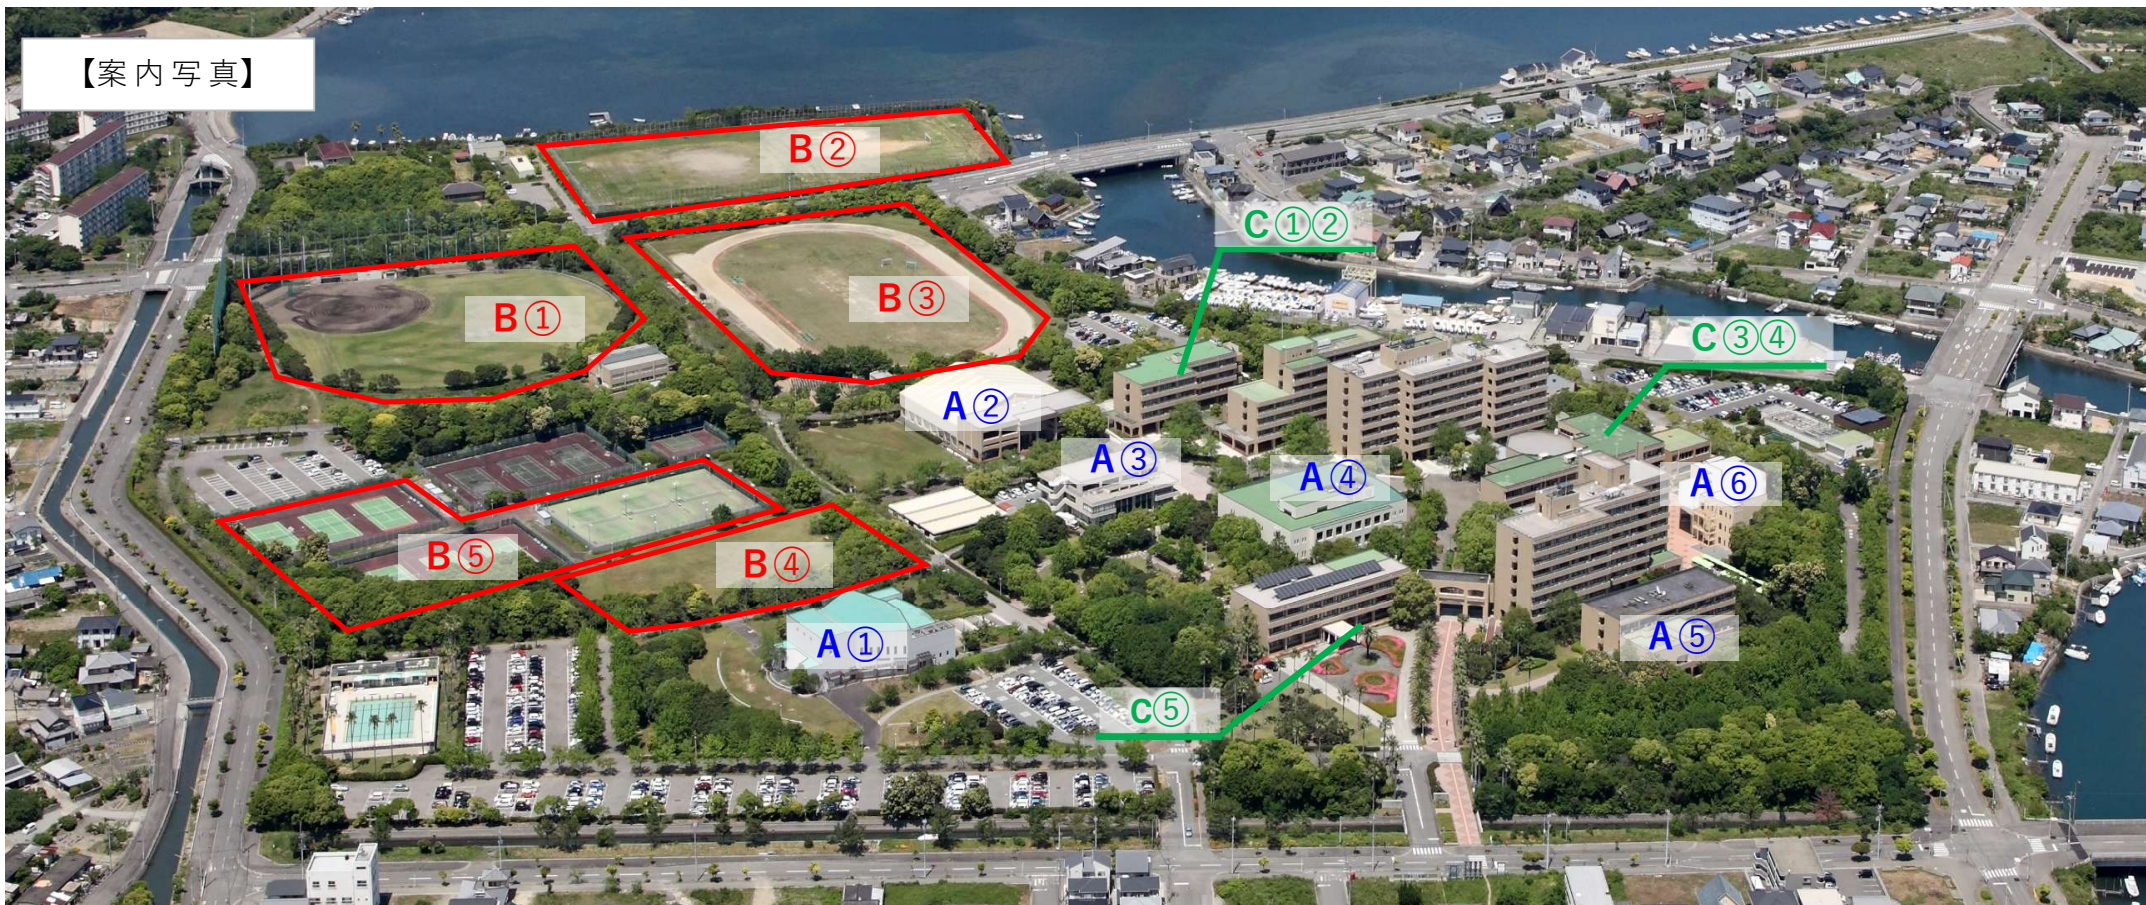

鳴門教育大学

ネーミングライツ対象施設一覧

国立大学法人

鳴門教育大学

Naruto University of Education

【案内写真】

【建 物】

- A① 講堂 **【契約済】**
『とくぎんトモニ講堂』
- A② 体育館
- A③ 学生会館
- A④ 附属図書館 **【契約済】**
『富田製薬まなびの図書館』
- A⑤ 地域共創棟
- A⑥ 総合学生支援棟

【屋外施設】

- B① 野球場
- B② サッカー・ラグビー場
- B③ 陸上競技場
- B④ 多目的広場
- B⑤ テニスコート

【屋内スペース】

- C① 共通研究E棟1階 イノベーションcommons
- C② 共通研究E棟1階 トレーニングルーム
- C③ 共通講義B棟1階 B101講義室
- C④ 共通講義B棟1階 **【契約済】**
B102講義室：『ニシテックナレッジルーム』
1階ホール：『ニシテックホール』
- C⑤ 本部棟1階 ギャラリー