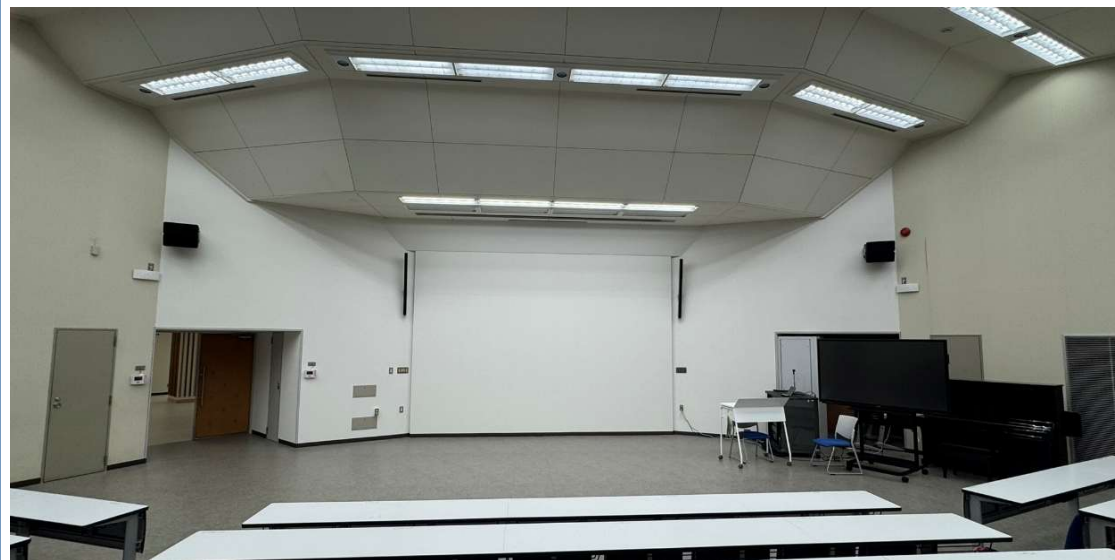

共通講義 B 棟 1 階 B101 講義室

利用状況	・各講義を実施 ・ハイフレックス授業の実施 ・EdTechを活用した協働学習
学外貸出	・貸出可
設備	・座席数 262席（本学最大） ・プロジェクター 3 台 ・インタラクティブホワイトボード 1 台 ・音響設備、空調設備
面積	・部屋面積 345㎡
建築年	・昭和60年（令和6年DX環境整備）