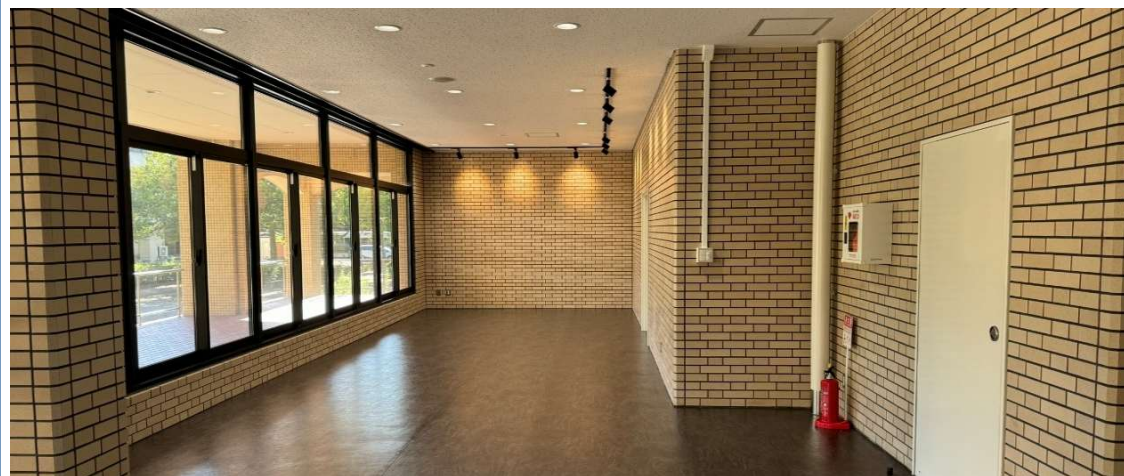

共通研究E棟1階イノベーションcommons

鳴門教育大学

利用状況	・ソフト、ハードの取組が一体となり、多様なステークホルダーが「共創」できるスペースとして整備
学外貸出	・貸出について検討中
設備	・座席数 約24席 ・プロジェクター、大型モニター ・空調設備
面積	・部屋面積 118㎡ (ラウンジ65㎡含む)
建築年	・昭和61年（令和5年大規模改修）