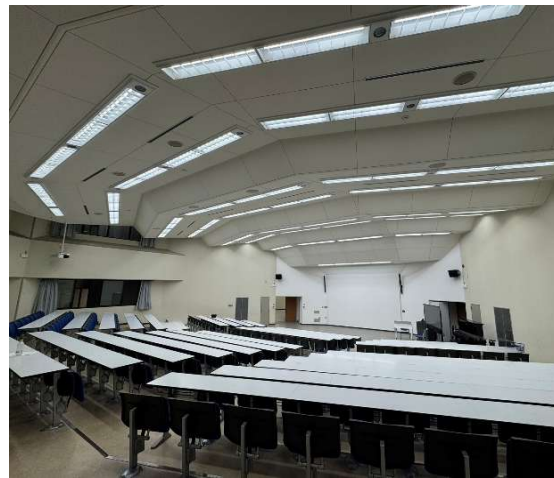

共通講義 B 棟 1 階 B101 講義室

利用状況	・各講義を実施 ・ハイフレックス授業の実施 ・EdTechを活用した協働学習
学外貸出	・貸出可
設備	・座席数 262席（本学最大） ・プロジェクター 3 台 ・インタラクティブホワイトボード 1 台 ・音響設備、空調設備
面積	・部屋面積 345㎡
建築年	・昭和60年（令和6年DX環境整備）