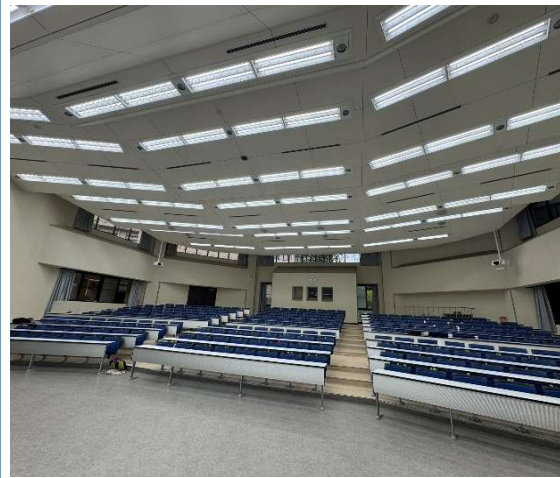

共通講義 B 棟 1 階 B101 講義室

利用状況	・各講義を実施 ・ハイフレックス授業の実施 ・EdTechを活用した協働学習
学外貸出	・貸出可
設備	・座席数 262席（本学最大） ・プロジェクター 3 台 ・インタラクティブホワイトボード 1 台 ・音響設備、空調設備
面積	・部屋面積 345㎡
建築年	・昭和60年（令和6年DX環境整備）