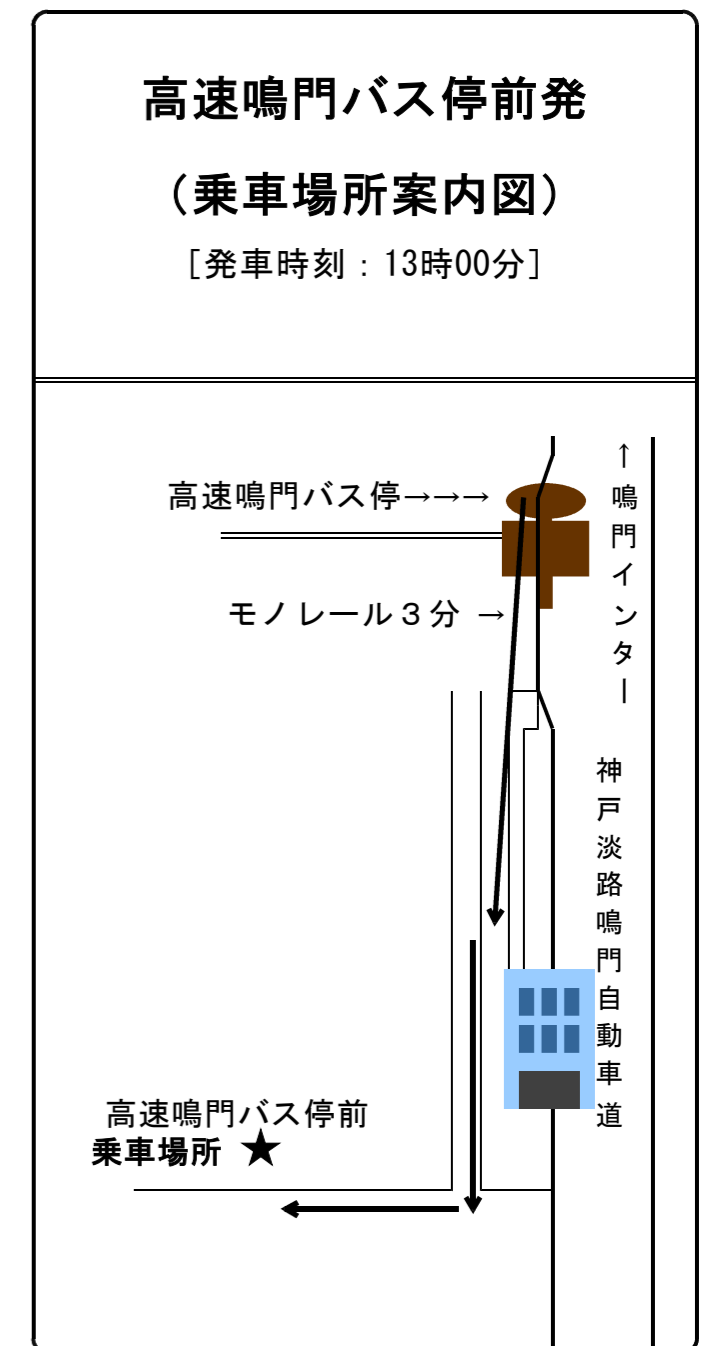

令和8年度鳴門教育大学オープンキャンパス バス運行時間及び乗車場所

開催日：7月25日（土）

【バス運行時間】

◇ 本学の担当者が案内しますので、指示に従ってください。

※ 乗車人数に限りがありますので、必ず事前予約をお願いします。
出発時間になり次第、出発します。

◎ 往路（鳴門教育大学行き）

◆ 鳴門駅前発 →→ 鳴門教育大学

12:50 →→ 13:05 （2台）

◆ 高速鳴門バス停前 →→ 鳴門教育大学

13:00 →→ 13:10 （1台）

◎ 復路（鳴門駅前行き）

◆ 大学発 →→ 高速鳴門バス停前 →→ 鳴門駅前

16:20 →→ 16:30 →→ 16:35 （2台）

◆ 大学発 →→ 高速鳴門バス停前 →→ 鳴門駅前

17:30 →→ 17:40 →→ 17:45 （1台）

【乗車場所】

◇ JR鳴門駅前及び高速鳴門バス停前から鳴門教育大学まで、
本学運行の送迎バスに乗車される方は、図の指定場所にて
お待ちください。