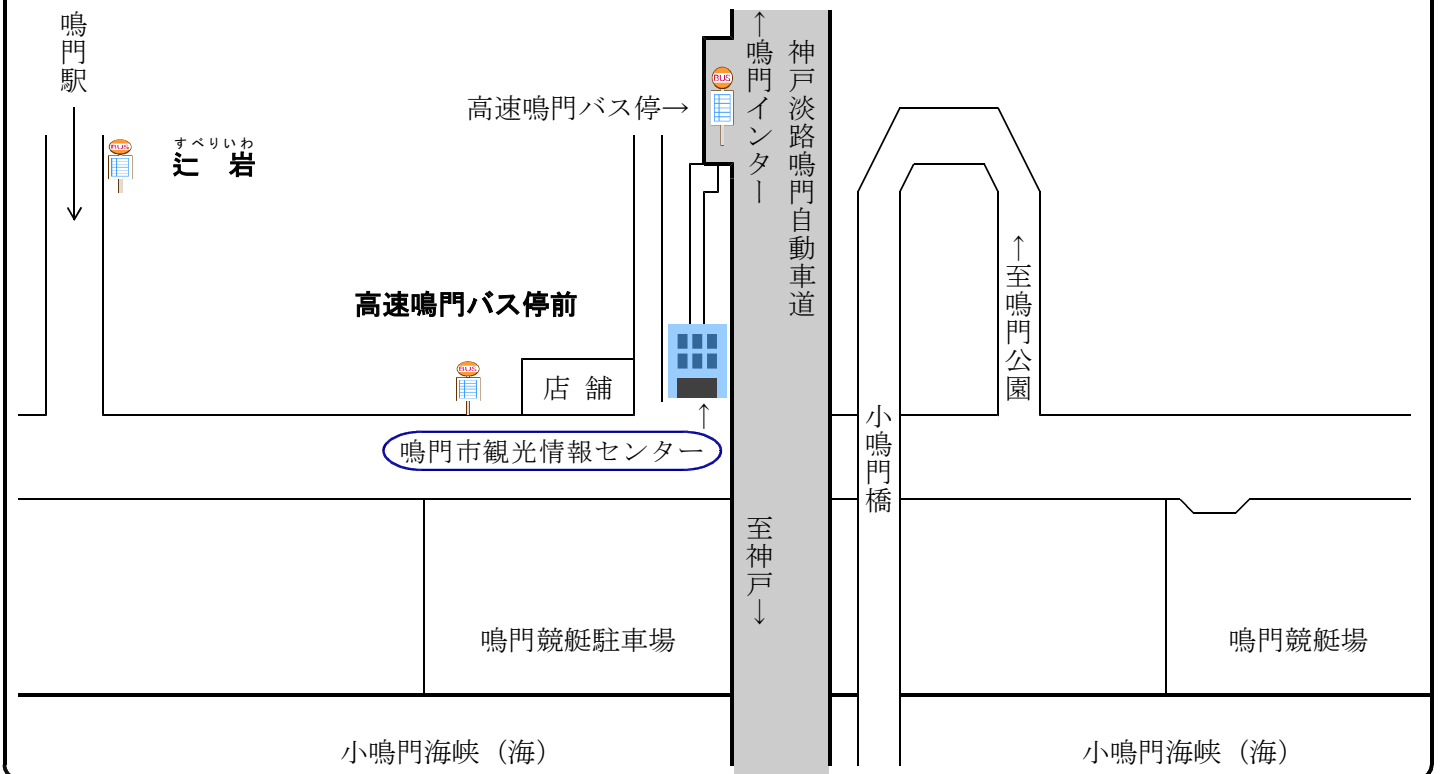

※ 朝の時間帯に本学が臨時無料貸切バス（定員50人程度）を運行しますが、交通手段の確保には十分注意してください

鳴門教育大学バス乗降場所案内図

高速鳴門バス停付近バス乗車場所案内図

※ 「高速鳴門バス停」から「**高速鳴門バス停前**」へは、徒歩3～5分程度で到着します。