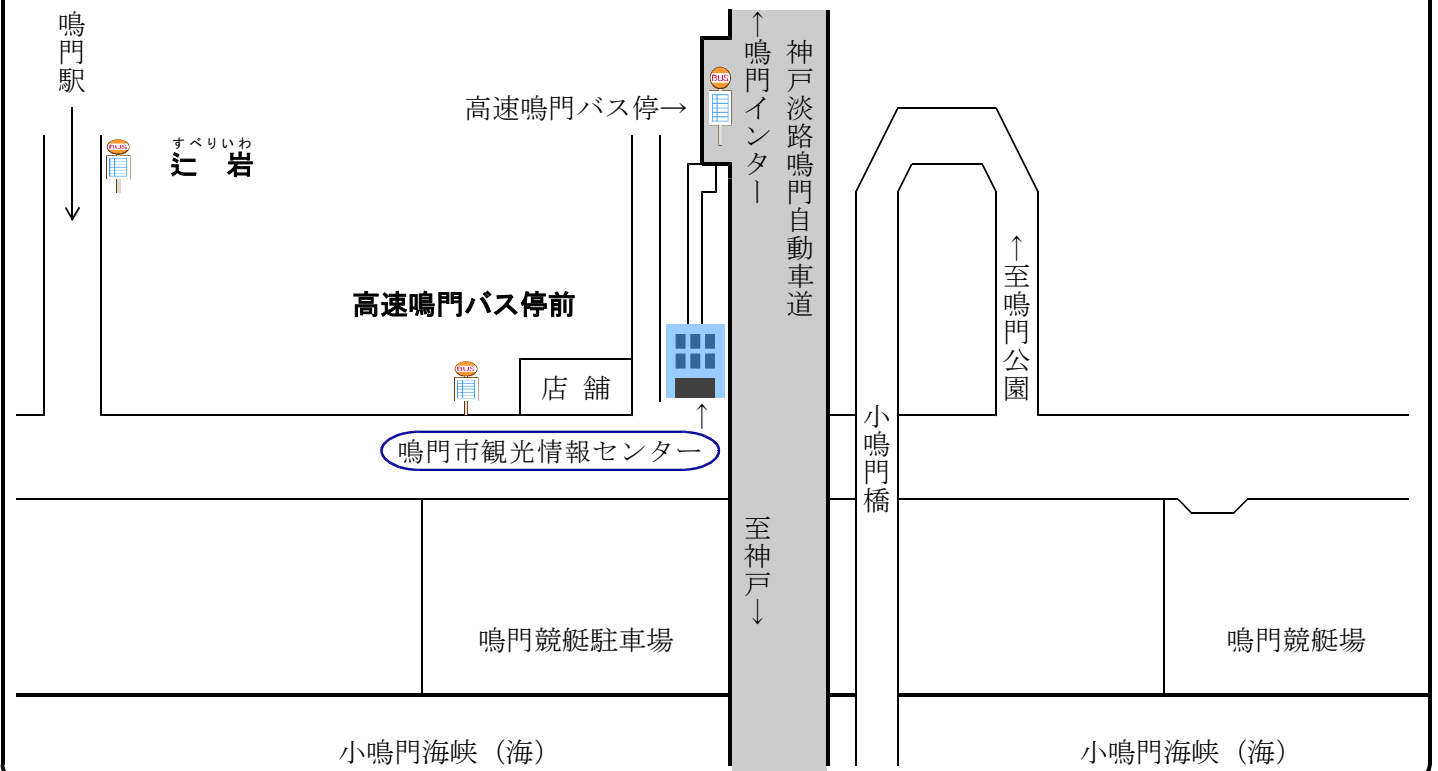

※ 朝の時間帯に本学が臨時無料貸切バス（定員50人程度）を運行しますが、交通手段の確保には十分注意してください

鳴門教育大学バス乗降場所案内図

高速鳴門バス停付近バス乗降場所案内図

※ 「高速鳴門バス停」から「高速鳴門バス停前」へは、徒歩3～5分程度で到着します。