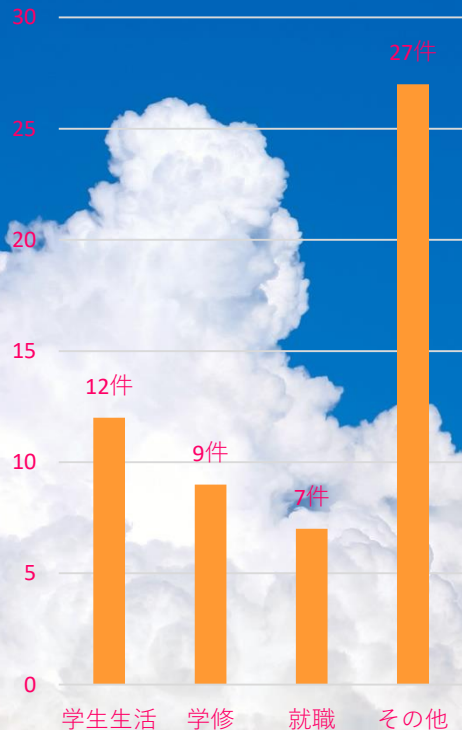

O.S.G.B だより 8月号

号

井上室長よりメッセージ!

学生なんでも相談室の中を少し変えました。衝立を立てて、大きなガラス扉から相談している所は見えないようにしました。入口もエレベーター側の小さい扉から入ってすぐ相談できる机と椅子も用意しました。周囲に気遣うことなく相談したい時に相談してください。

相談ブース

パーティションで囲まれているため
周りから見えずに相談できます。

エレベーター機入口から
入ってすぐ!

こちらから入ると
すぐに着席できます。

(件数) 7月利用状況

全面ロールカーテンを
閉めるので
入退室時も安心。

7月の相談件数は55件でした。

相談内容別件数

学生生活12件 学修9件

就職7件 その他27件

ご来室ありがとうございました。