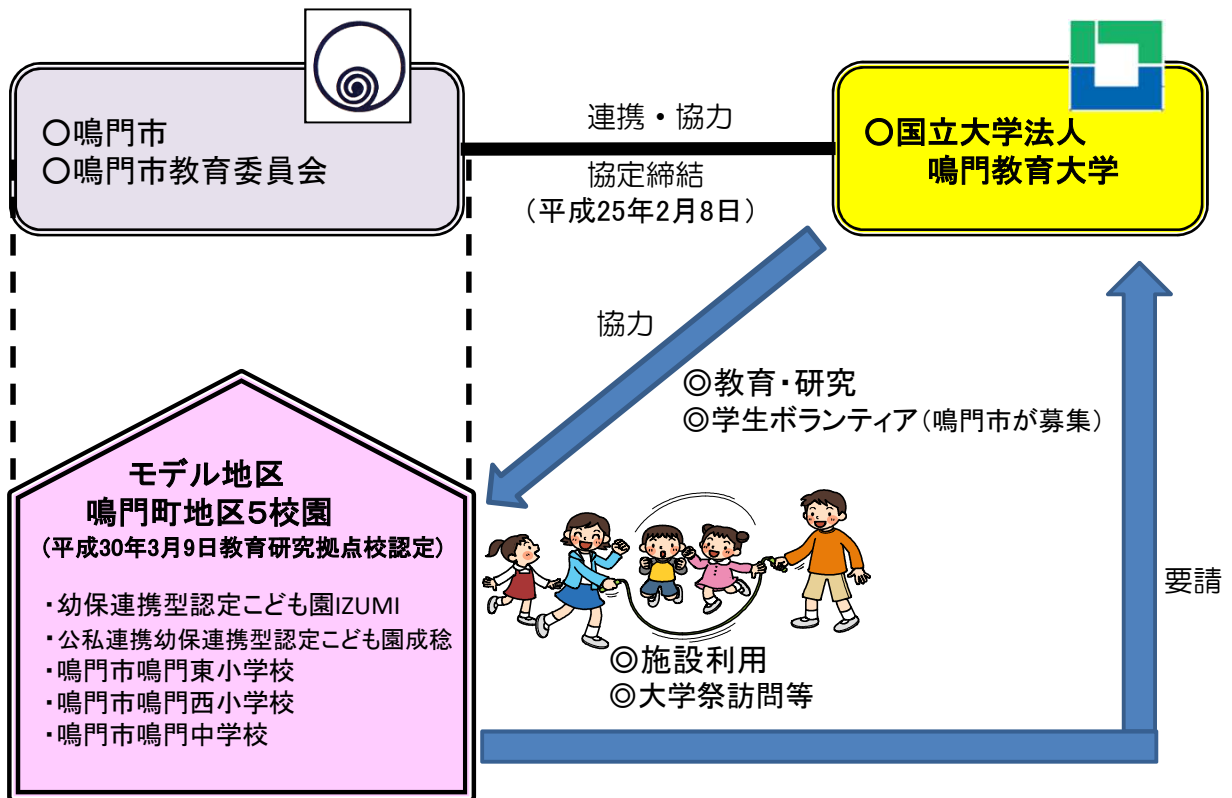

鳴門市学園都市化構想について

目的

鳴門教育大学の有する教育資源の保・幼・小・中学校への提供及び保・幼・小・中学校における鳴門教育大学の教育研究への協力を通して、鳴門市内の保・幼・小・中学校の教育・保育の充実・向上を図ることを目的とする。

連携協力事項

- (1) 幼児教育・保育に関すること。
- (2) 学力向上に関すること。
- (3) 生徒指導に関すること。
- (4) 課外活動に関すること。
- (5) 教育研究活動に関すること。
- (6) その他三者が協議して必要と認めること。

〈備考〉

- ・ボランティア保険等の経費は、鳴門市側で予算化