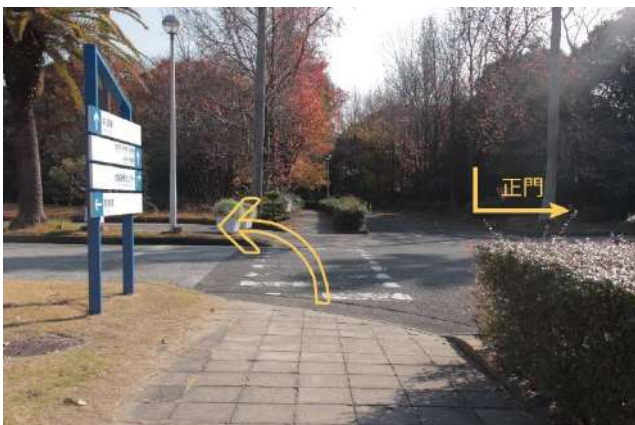

駐車場～地域連携センターまでの道順

1. 鳴門教育大学正門

正門より入構ください。

2. 交差点で左折

最初の交差点で左折してください。

3. 駐車場～鳴門教育大学正門

写真左「P1」「P2」・写真右「P7」駐車場です。
空いている所に駐車ください。
車を降り、正門の方へ歩いてください。

4. 鳴門教育大学正門交差点

正門の交差点で左折してください。

5. 地域連携センター案内板

右前方に地域連携センターへの青色の案内板が見えてきます。

6. 地域連携センター入口

案内板の所で右折し、お進みください。
地域連携センター入口が見えてきます。