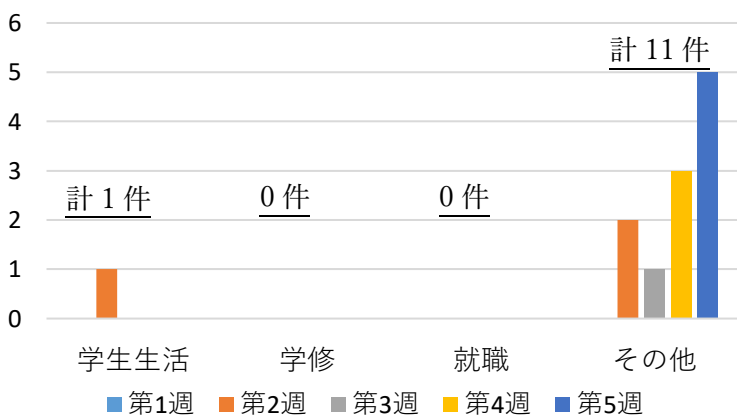

O.S.G.B だより

2月号

ミニ演奏会&おしゃべり会を開催します！

♪日時：2月12日（水） 第1部 12：15～12：25
第2部 12：30～12：40
おしゃべり会 12：45～13：30

♪場所：総合学生支援棟1階多目的スペース（学生なんでも相談室横！）
音楽科1・2年生のみなさんがアナ雪メドレーなどを披露してくれます♪
予約不要、途中参加・途中退席OKなので、お気軽にご参加ください。
詳しくは学内掲示板のポスターや学生なんでも相談室のHPをご覧ください。

1月利用状況

1月の相談件数は12件でした。
相談内容別件数は、学生生活1件、
学修0件、就職0件、その他11件
でした。

ご来室ありがとうございました。

井上とも子室長より

立春ですね。

例年、この時期はまだ寒いのですが、今年は暖冬で
「サムイ、サムイ」と言わなくてよいと思っていたら・・・
新型肺炎到来。

うがい、手あらいの励行をお願いします。
健康な体は、心の健康の元ですから。