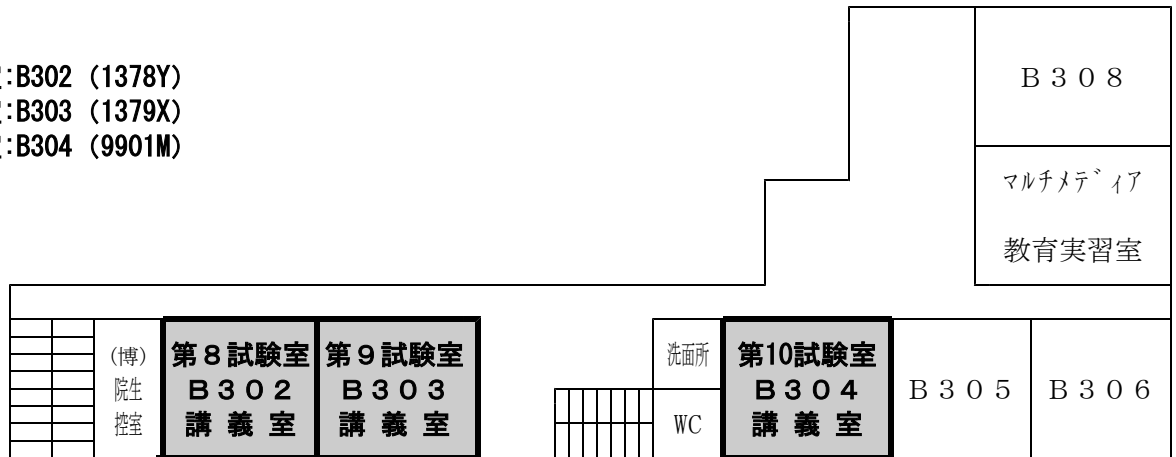

鳴門教育大学試験場案内図

試験室配置図

※入構時に受験票を確認しますので、試験室のある建物を出る時は、受験票を必ず持って
出てください。

3 階

第8試験室: B302 (1378Y)
第9試験室: B303 (1379X)
第10試験室: B304 (9901M)

2 階

第6試験室: B201 (1255X~1345U)
第7試験室: B202 (1346R~1377Z)

1 階

第1試験室: B101 (1001R~1074A)
第2試験室: B102 (1075Z~1108U)
第3試験室: B103 (1109R~1142M)
第4試験室: B104 (1143K~1198A)
第5試験室: B105 (1199Z~1254Y)

試験室別受験番号一覧

試験室	階	受験番号
第1試験室	1階	1001R ~ 1074A
第2試験室	1階	1075Z ~ 1108U
第3試験室	1階	1109R ~ 1142M
第4試験室	1階	1143K ~ 1198A
第5試験室	1階	1199Z ~ 1254Y
第6試験室	2階	1255X ~ 1345U
第7試験室	2階	1346R ~ 1377Z
第8試験室	3階	1378Y
第9試験室	3階	1379X
第10試験室	3階	9901M