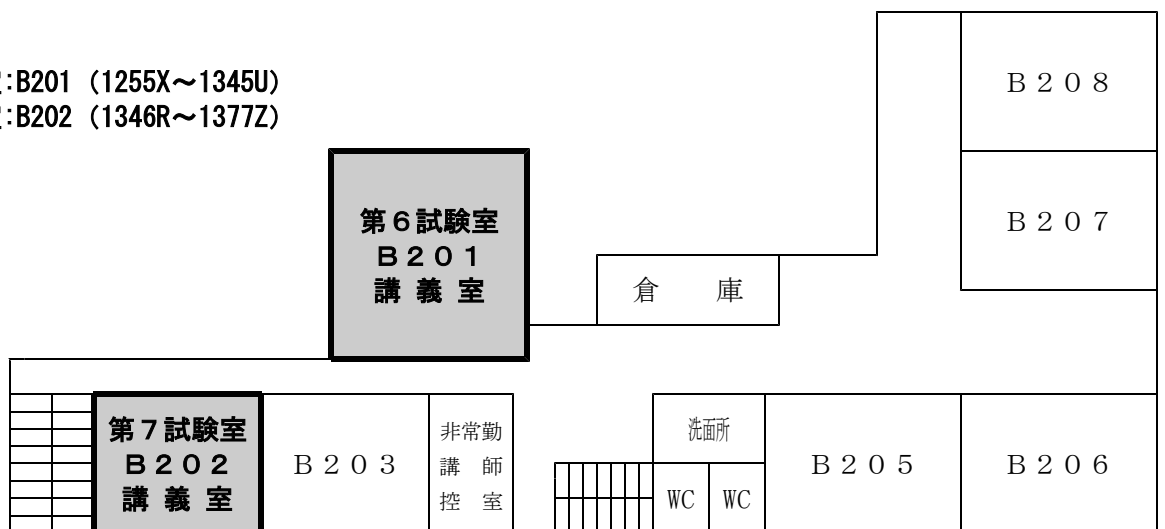

鳴門教育大学試験場案内図

試験室配置図

※入構時に受験票を確認しますので、試験室のある建物を出る時は、受験票を必ず持って
出てください。

3 階

第8試験室: B302 (1378Y)
第9試験室: B303 (1379X)
第10試験室: B304 (9901M)

2 階

第6試験室: B201 (1255X~1345U)
第7試験室: B202 (1346R~1377Z)

1 階

第1試験室: B101 (1001R~1074A)
第2試験室: B102 (1075Z~1108U)
第3試験室: B103 (1109R~1142M)
第4試験室: B104 (1143K~1198A)
第5試験室: B105 (1199Z~1254Y)

試験室別受験番号一覧

試験室	階	受験番号
第1試験室	1階	1001R ~ 1074A
第2試験室	1階	1075Z ~ 1108U
第3試験室	1階	1109R ~ 1142M
第4試験室	1階	1143K ~ 1198A
第5試験室	1階	1199Z ~ 1254Y
第6試験室	2階	1255X ~ 1345U
第7試験室	2階	1346R ~ 1377Z
第8試験室	3階	1378Y
第9試験室	3階	1379X
第10試験室	3階	9901M