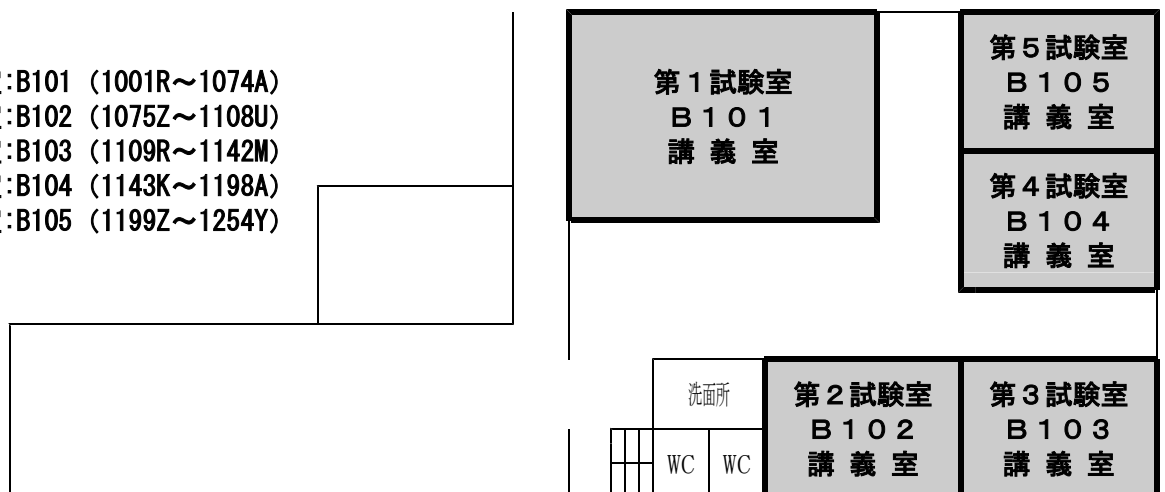

鳴門教育大学試験場案内図

試験室配置図

※入構時に受験票を確認しますので、試験室のある建物を出る時は、受験票を必ず持って
出てください。

3 階

第8試験室: B302 (1378Y)
第9試験室: B303 (1379X)
第10試験室: B304 (9901M)

2 階

第6試験室: B201 (1255X~1345U)
第7試験室: B202 (1346R~1377Z)

1 階

第1試験室: B101 (1001R~1074A)
第2試験室: B102 (1075Z~1108U)
第3試験室: B103 (1109R~1142M)
第4試験室: B104 (1143K~1198A)
第5試験室: B105 (1199Z~1254Y)

試験室別受験番号一覧

試験室	階	受験番号
第1試験室	1階	1001R ~ 1074A
第2試験室	1階	1075Z ~ 1108U
第3試験室	1階	1109R ~ 1142M
第4試験室	1階	1143K ~ 1198A
第5試験室	1階	1199Z ~ 1254Y
第6試験室	2階	1255X ~ 1345U
第7試験室	2階	1346R ~ 1377Z
第8試験室	3階	1378Y
第9試験室	3階	1379X
第10試験室	3階	9901M