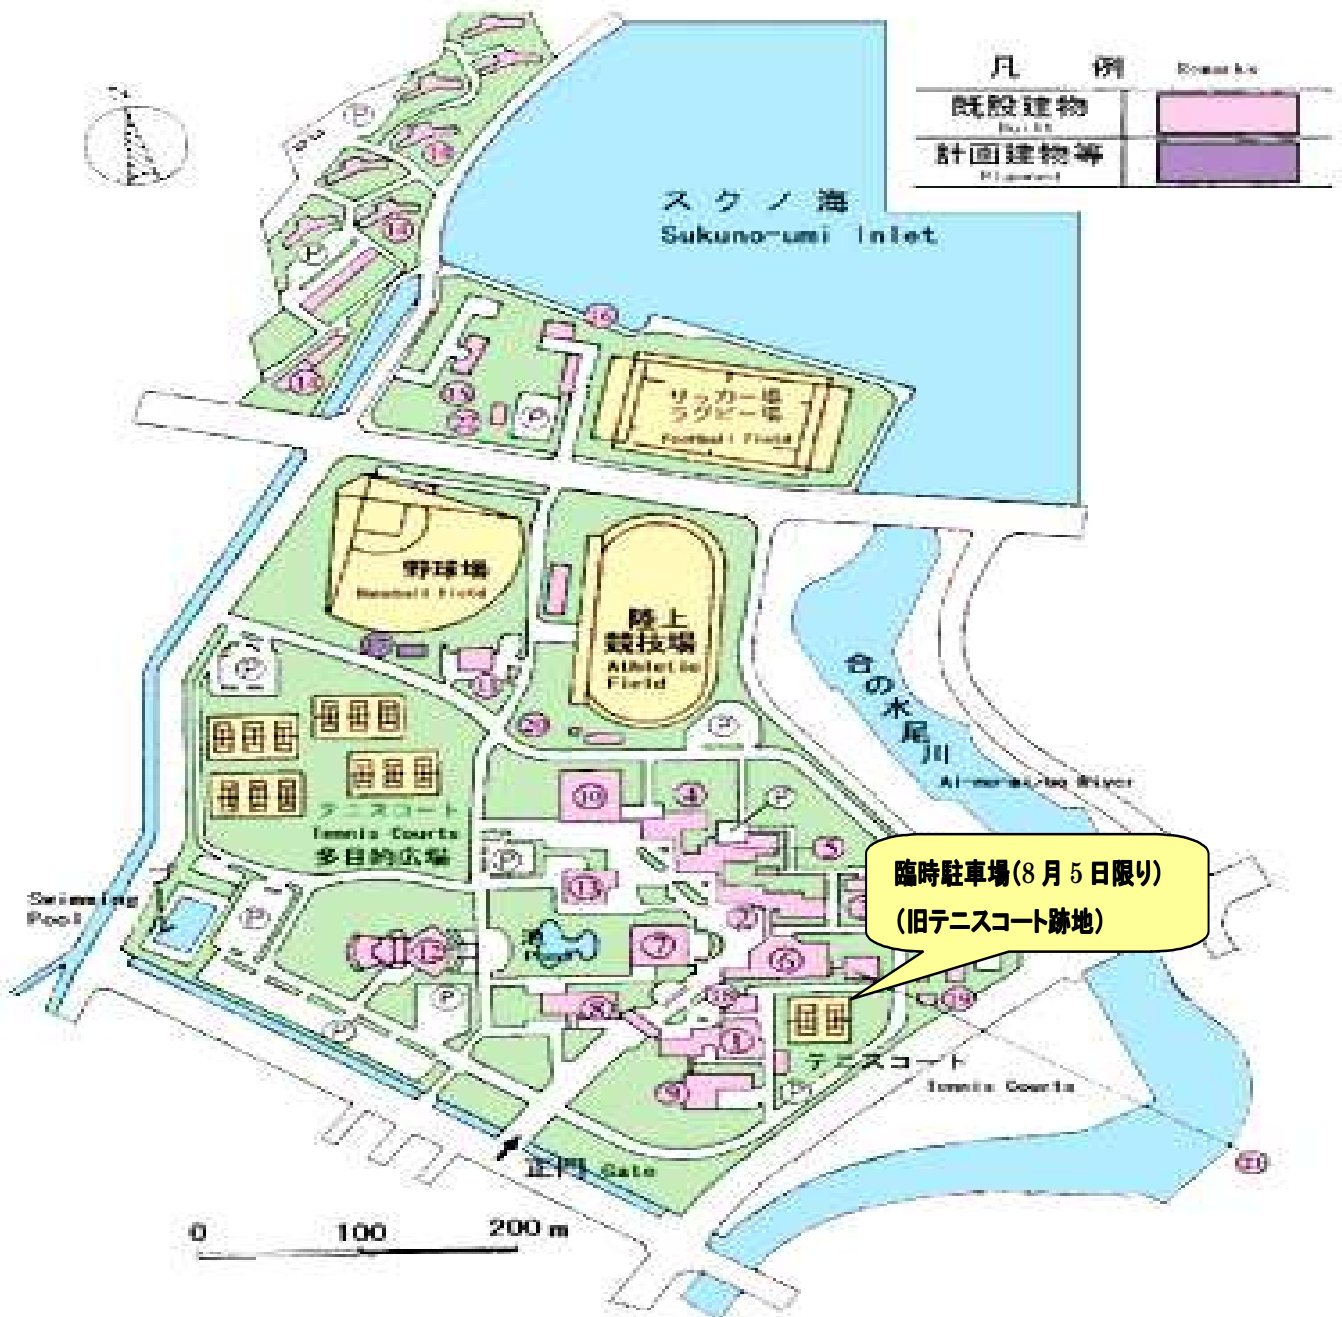

【8月5日臨時駐車場】講義棟横（旧テニスコート跡地）

- ※ 1. 出勤時及び退庁時の進入出は、南側（地域連携センター側）の通路のみとします。
- 2. P 6 駐車場（自然棟東側）に駐車する教職員は、臨時駐車場に駐める必要はありません。