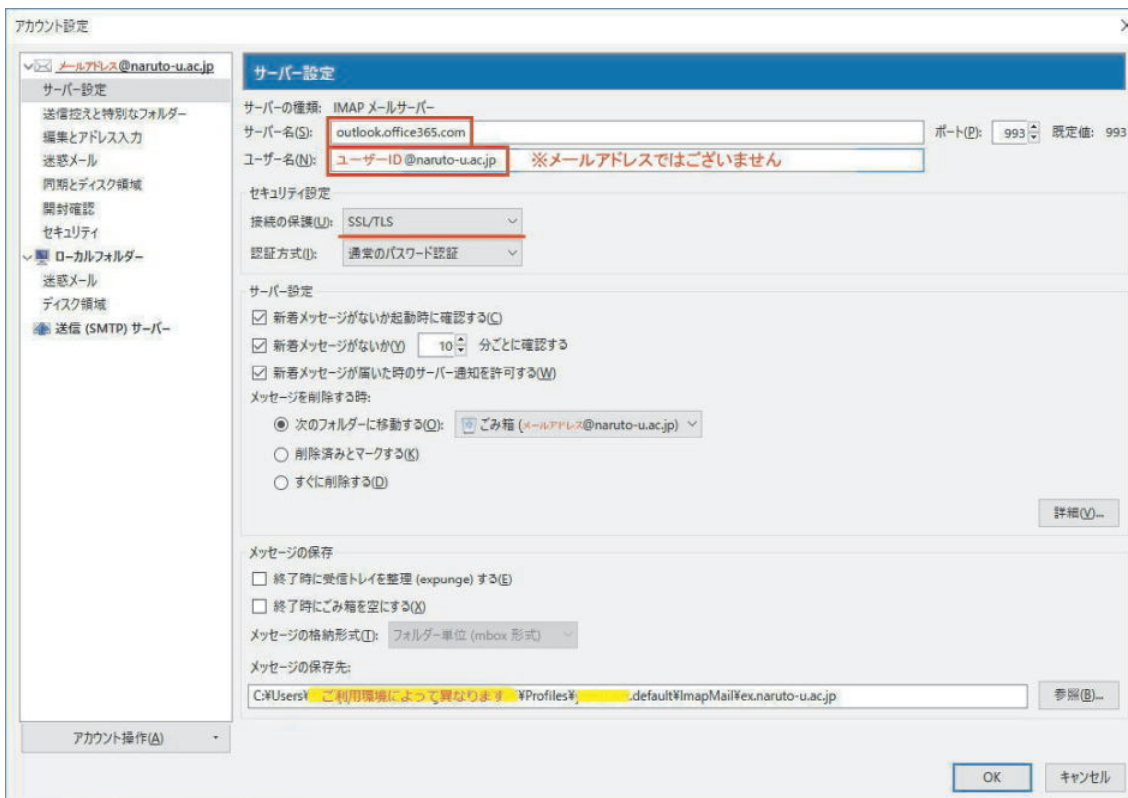

(1)サーバー設定

(2)送信 (SMTP)サーバー

※ユーザー ID は学籍番号 / 教職員番号