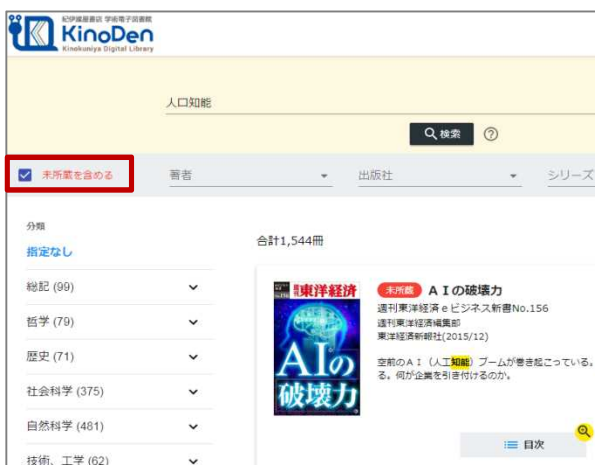

電子図書館KinoDen 使い方ガイド

1 KinoDenにアクセスする

<https://kinoden.kinokuniya.co.jp/naruto/>

QRコード

動作環境

- Windows
- Google Chrome
- Mozilla Firefox
- Microsoft Edge

- Mac
- Google Chrome
- Mozilla Firefox
- Safari

- iOS
- Safari

- Android
- Google Chrome

KinoDenには学内の端末、または学内無線LANでアクセスして下さい。
学外からは学認によりアクセスできます。

2 検索からタイトル表示

未所蔵を含める

「未所蔵を含める」にチェックを入れると、本学にない電子書籍についても、内容紹介・試し読みを確認し、リクエストを出すことができます。

所蔵タイトルのみ

3 閲覧する

目次
左ページへ
上下バー表示/非表示
右ページへ
各種メニュー