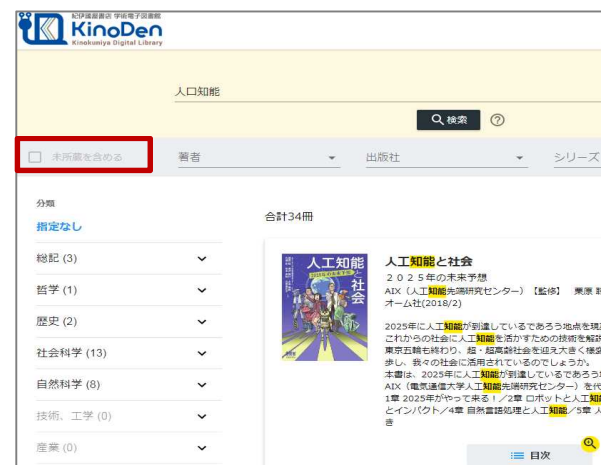

電子図書館KinoDen 使い方ガイド

1 KinoDenにアクセスする

<https://kinoden.kinokuniya.co.jp/naruto/>

QRコード

動作環境

- Windows
- Google Chrome
- Mozilla Firefox
- Microsoft Edge

- Mac
- Google Chrome
- Mozilla Firefox
- Safari

- iOS
- Safari

- Android
- Google Chrome

KinoDenには学内の端末、または学内無線LANでアクセスして下さい。
学外からは学認によりアクセスできます。

2 検索からタイトル表示

未所蔵を含める

「未所蔵を含める」にチェックを入れると、本学にない電子書籍についても、内容紹介・試し読みを確認し、リクエストを出すことができます。

所蔵タイトルのみ

3 閲覧する

目次
左ページへ
上下バー表示/非表示
右ページへ
各種メニュー