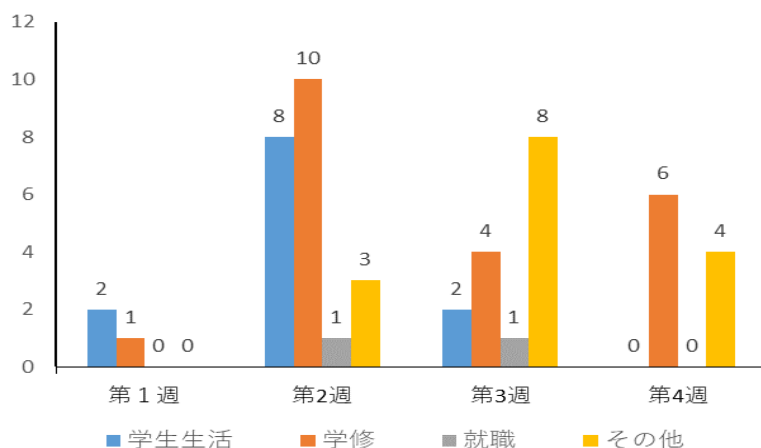

学生なんでも相談室

O.S.G.B だより

5月号

4月の来室者数は、学生生活に関する相談が12人、学修に関する相談が21人、就職に関する相談が2人、その他の相談が15人の合計50人でした。

ご来室ありがとうございました。

図 4月度来室者数

新年度が始まりました！

新入生の皆さん、ご入学おめでとうございます。学生生活には慣れましたか。